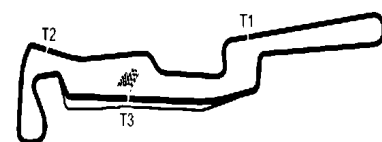

Trofeo Italiano Amatori

PP CUP Amatori 600 Avanzata

TABELLONE GIRI GARA

POS	GRI	1	2	3	4	5	6	7	8	9	10	11	12	13
1.	91	165	165	165	165	165	165	165	165	165	165	165	165	165
2.	165	81	81	91	91	91	91	91	91	91	91	91	91	91
3.	81	91	91	4	4	4	4	4	4	106	106	106	106	106
4.	4	4	4	106	106	106	106	106	106	4	4	4	4	4
5.	106	434	434	434	434	434	434	434	434	434	434	434	434	434
6.	434	106	106	66	69	69	69	69	69	69	69	69	69	69
7.	126	66	66	69	66	66	66	66	93	93	93	93	93	93
8.	93	69	69	93	93	93	93	93	66	66	66	66	66	17
9.	69	55	93	55	55	55	55	55	55	17	17	17	17	66
10.	66	93	55	126	126	126	126	126	17	55	55	55	55	148
11.	218	126	126	218	218	218	218	17	126	126	148	126	55	
12.	52	218	218	148	148	148	148	17	218	218	218	126	148	218
13.	55	148	148	17	17	17	17	148	148	148	148	218	218	126
14.	148	188	17	84	84	84	84	84	84	84	182	182	182	182
15.	188	17	182	182	182	182	182	182	182	84	84	84	84	
16.	84	52	84	88	88	88	88	88	88	88	88	88	88	88
17.	17	85	85	85	85	85	85	85	85	212	212	212	212	212
18.	85	182	88	118	212	212	212	212	212	34	34	34	34	34
19.	89	84	118	8	34	34	34	34	34	85	85	85	85	85
20.	34	88	8	212	118	74	74	74	89	74	74	74	74	74
21.	182	118	212	74	8	118	89	89	74	191	191	191	191	191
22.	212	8	74	34	74	89	118	191	191	118	118	118	118	118
23.	74	212	34	89	191	8	191	118	118	8	8	8	8	8
24.	18	34	89	191	89	191	8	8	8	48	48	48	48	48
25.	118	74	62	62	62	62	188	188	188	155	155	155	155	155
26.	155	89	191	48	48	18	48	48	48	188	188	188	188	188
27.	191	62	48	18	18	48	155	155	155	62	62	62		
28.	88	77	18	155	155	155	62	62	62					
29.	48	18	155	188	188	188								
30.	62	191	188											
31.	8	48												
32.	77	155												